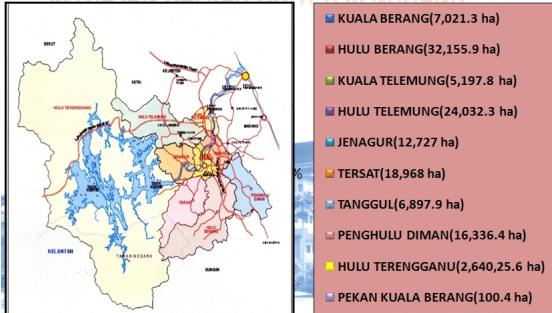

Profil Daerah

Written by Administrator

Wednesday, 24 April 2013 02:53 - Last Updated Sunday, 22 September 2013 08:33

KELUASAN DAERAH HULU TERENGGANU

JUMLAH KELUASAN : 387,462.6 ha

Sumber : Data Asas Negeri Terengganu 2012